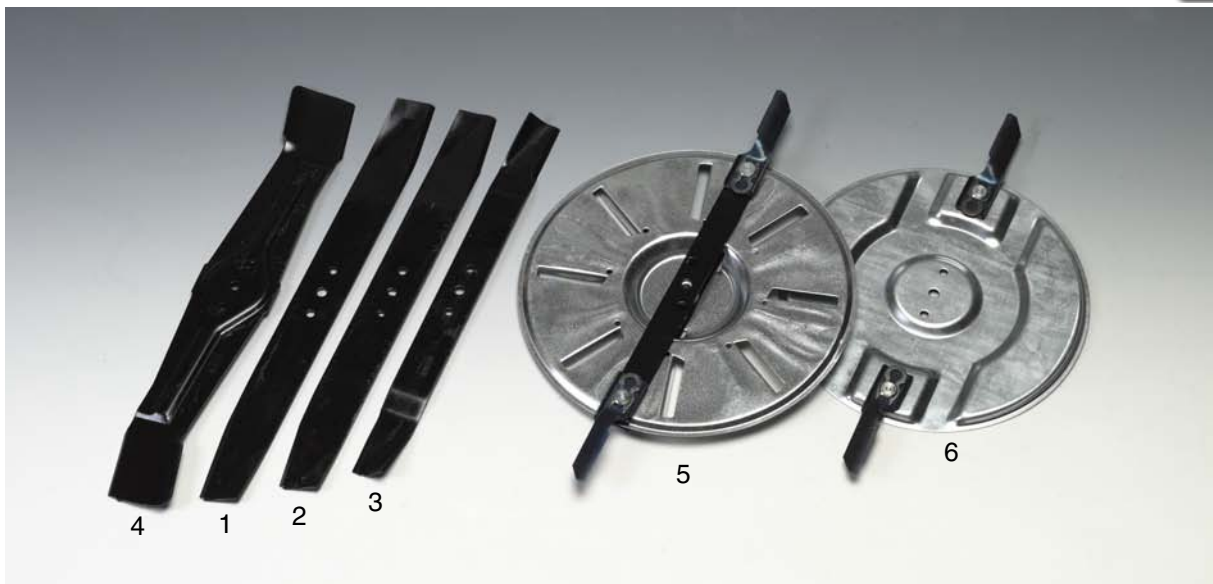

## Messern - Messertellern (Rotor, Seitenauswurf)

Abb	Bestell Nr.	Bezeichnung	Passend für	Enthält
1	1111-9027-01	Messer	Rotormäher 20"	1111-1427-01
2	1111-9027-02	Messer	Rotormäher 19"	1111-0108-00
3	1111-9502-01	Messer	Dino	1111-0643-06
4	1111-9094-01	Messer	Tornado	1111-2598-01
5	1111-9024-01	Messerteller	Tornado	
6	1111-9025-01	Messerteller	Dino	