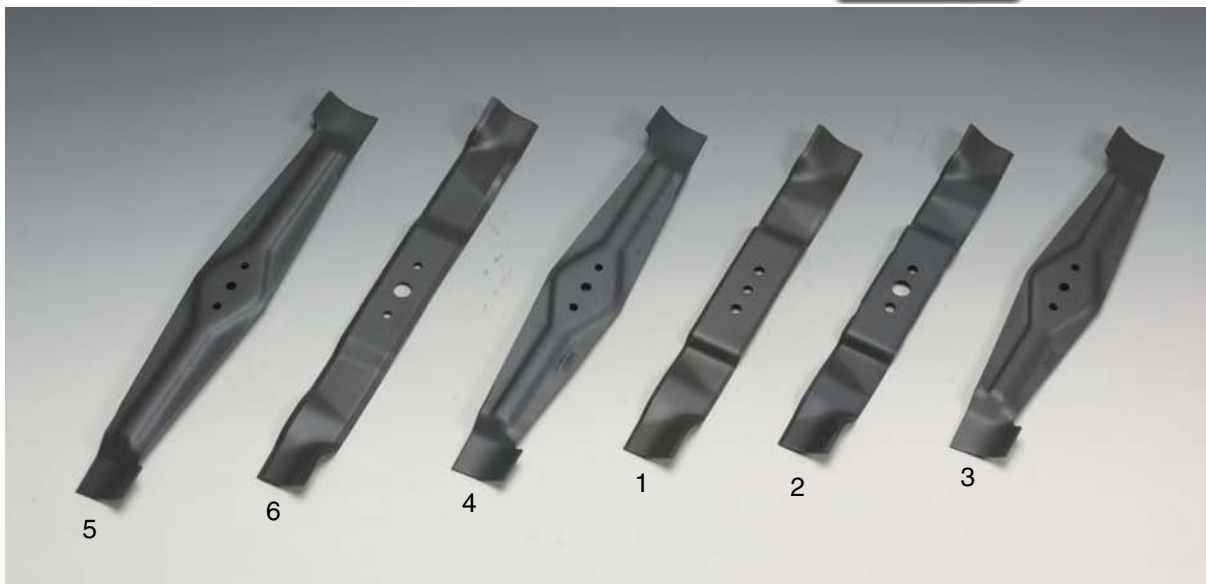

# Messern (Combi)

Abb	Bestell Nr.	Bezeichnung	Passend für	Enthält
1	1111-9116-01	Messer	Combi 45, Collector 45/46, Silent 45	1117-3354-01
2	1111-9117-01	Messer	Turbo 45, Euro 45, Collector 45	1117-3355-01
3	1111-9089-01	Messer	Silent 45 el, Ladybird 45	1111-3110-01
4	1111-9090-01	Messer	Turbo 43/45	1111-2800-01
5	1111-9091-01	Messer	Turbo 48/50, Collector 48/50	1111-3038-01
6	1111-9122-01	Messer	Turbo 55, Collector 55	81004381/1